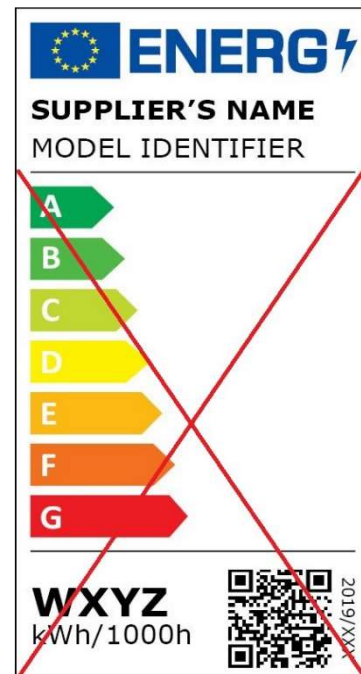

22359 CHiLiTec LED Reflektorstrahler Rot 38° 80 Lumen

Leistung	5,0 Watt
Äquivalente Lichtleistung	~ 8,82 Watt
Lichtstrom	80 Lumen
Farbtemperatur	1.000 Kelvin
Lichtfarbe	Rot
Farbwiedergabeindex	CRI 80
Abstrahlwinkel	38°
Lebensdauer	20.000 Std.
Lumenerhalt	80%
Schaltzyklen - Ein/Aus	20.000x
Startzeit 60% / 100%	<0,5 sec. / <2 sec.
Nennlebensdauerbemessung	L70B50
Leistungsfaktor	>0,55
Quecksilbergehalt	0,0 mg HG
Energieeffizienzklasse	Spezialprodukt (Dekorationsartikel) und nicht Energiekennzeichnungspflichtig.
Lampenform	Reflektorstrahler
Sockel	GU10
Kolbenausführung	Matter Lichtauslass
Dimmbar	Nein
Spannung	220-240 V~ / 50-60 Hz
Verbrauch bei 1.000 Std.	5,0 kWh/bei 1000 Std.
TaMax (°C)	35°
TaMin (°C)	-20°
TcMax (°C)	35°
Markteinführung	Q3.2021
Warentarifnummer	25841852
Bezeichnung	Reflektor GU10 Rot
Artikel Nummer	CT 22359
Kategorie	Reflektorlampen GU10
Linie	Color-Line
Maßangabe	Durchmesser: ~ 50 mm Gesamtlänge: ~ 56 mm Gewicht: ~ 70 g
Entsorgungspflichtig	Ja
Verpackung	Karton / Kunststoff