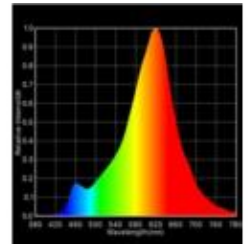

Datenblatt
6128001

5,5W Edison Filament Slim gold E27 470lm 2500K

Dimmbar: Ja

Unsere 5,5W **Filament SLIM Curved Rustikalampe** zeichnet sich durch Ihre einzigartige Optik aus. Die ultra dünnen gewendelten Filamente machen das Leuchtmittel zu einem Kunstwerk. Die horizontale Ausrichtung der LED verleiht dem Leuchtmittel einen Look wie vor 100 Jahren. Zusätzlich wird durch die sehr warme Lichtfarbe von 2.500K ein behagliches Ambiente erzeugt.

Sie ist mit der modernsten LED-Technologie ausgestattet und weißt somit eine hohe Dimmerkompatibilität auf. Der niedrige Stromverbrauch der Filamente wird durch die gute Energieeffizienzklasse bestätigt. Das Lumenpaket unserer Filament lässt sich mit einer 40W herkömmlichen Glühlampe vergleichen.

Dimmerempfehlung: www.sigor.de/dimmerliste

470 lm	Nomineller Nutzlichtstrom
5,50 Watt	Leistungsaufnahme
40 Watt	Leistungsaufnahme herkömmliche Lampe
2700-2200 K	Farbtemperatur
Ra>80	Farbwiedergabe
<6 sdcn	Farbkonsistenz
300°	Abstrahlwinkel
E27	Sockel
ST64	Außenkolben
gold	Ausführung
140 mm	Länge
64 mm	Durchmesser
IP20	Schutzklasse
-20° - 40°C	Einsatztemperatur
0,7	Leistungsfaktor
230 V AC	Betriebsspannung
50/60 Hz	Betriebsfrequenz
mA	Nennstrom
6 kWh/1000h	Energieverbrauch
<0,5 s	Anlaufzeit zum Erreichen von 60% des vollen Lichtstroms
<0,5 s	Zündzeit
Ø 15.000 h	Nennlebensdauer
L70B50	Messverfahren Lebensdauer
0.7	Lampenlichtstromerhalt am Ende der Nennlebensdauer

Spektrale Strahlungsverteilung
im Bereich 180 - 800 nm

ENERGY

SIGOR
6128001

A

B

C

D

E