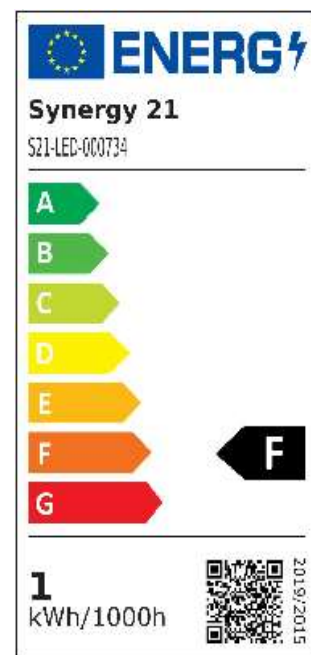

zwom

LED-Licht-Technik

www.led-zwom.de

S21-LED-000734 - 124277 Synergy LED Tropfenlampe G45 - 1 Watt – Kaltweiß

Leistung	1,0 Watt
Äquivalente Lichtleistung	~ 10 Watt
Lichtstrom	74 Lumen
Lichtfarbe	6000 K - kaltweiß
Farbwiedergabeindex	CRI 80
Abstrahlwinkel	120°
Mittlere Lebensdauer	35.000 Std.
Schaltzyklen - Ein/Aus	15.000x
Lumenerhalt	80%
Startzeit 60% / 100%	<0,5 sec. / <2 sec.
Arbeitstemperatur	-10°C - 50°C – optimal 25°
Leistungsfaktor	-,--
Energieeffizienzklasse	F
Quecksilbergehalt	0,0 mg HG
Lampenform	Glühbirne Kleine Bauform G45
Socket	E27
Kolbenausführung	Kunststoff - Kaltweiß - Matt
Schutzklasse	Mit Dichtring Außenbereich geeignet!
Dimmbar	Nein
Spannung	220-240 V~ / 50-60 Hz
Lampenstrom	10,0 mA
Verbrauch bei 1.000 Std.	1,0 kWh/bei 1000 Std.
Bezeichnung	Glühlampe Kaltweiß G45
Artikel Nummer	SY124277
Kategorie	Glühlampen Klein E27
Linie	Lichterketten
EPREL Reg.Nr.	---
Markteinführung	Q1.2021
Zertifizierung	CE / RoHs
Maßangabe	Durchmesser: ~ 45 mm
	Gesamtlänge: ~ 65 mm
	Gewicht: ~ 50 g
Entsorgungspflichtig	Ja
Verpackung	Kunststoff / Karton