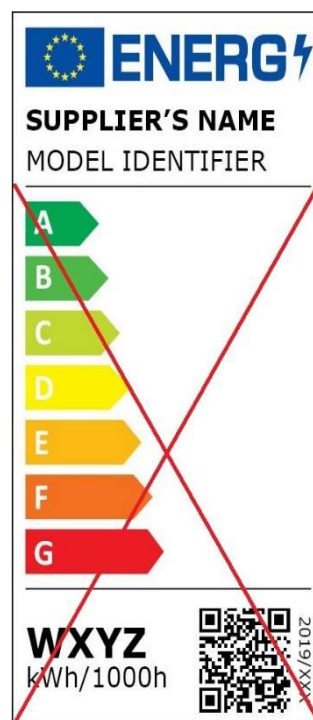

zwoM

LED-Licht-Technik

www.led-zwom.de

S21-LED-001181 - 174262 Synergy LED Tropfenlampe G45 – 0,5 Watt – Warmweiß

Leistung	0,5 Watt
Äquivalente Lichtleistung	~ 10 Watt
Lichtstrom	50 Lumen
Lichtfarbe	3000 K - Warmweiß
Farbwiedergabeindex	CRI 80
Abstrahlwinkel	120°
Mittlere Lebensdauer	35.000 Std.
Schaltzyklen - Ein/Aus	15.000x
Lumenerhalt	80%
Startzeit 60% / 100%	<0,5 sec. / <2 sec.
Arbeitstemperatur	-10°C - 50°C – optimal 25°
Leistungsfaktor	-,--
Quecksilbergehalt	0,0 mg HG
	Dieses Leuchtmittel ist ein Spezialprodukt (Dekorationsartikel) und nicht Energiekennzeichnungspflichtig.
Energieeffizienzklasse	
Lampenform	Glühbirne Kleine Bauform G45
Sockel	E27
Kolbenausführung	Glas - Warmweiß - Klar
Schutzklasse	Mit Dichtring Außenbereich geeignet!
Dimmbar	Nein
Spannung	220-240 V~ / 50-60 Hz
Lampenstrom	10,0 mA
Verbrauch bei 1.000 Std.	0,5 kWh/bei 1000 Std.
Bezeichnung	Glühlampe Warmweiß G45 klar
Artikel Nummer	SY174262
Kategorie	Glühlampen Klein E27
Linie	Lichterketten
EPREL Reg.Nr.	---
Markteinführung	Q1.2021
Zertifizierung	CE / RoHs
	Durchmesser: ~ 45 mm
Maßangabe	Gesamtlänge: ~ 65 mm
	Gewicht: ~ 60 g
Entsorgungspflichtig	Ja
Verpackung	Kunststoff / Karton

Für diesen Artikel entfällt die Angabe der Energie Effizienzklasse