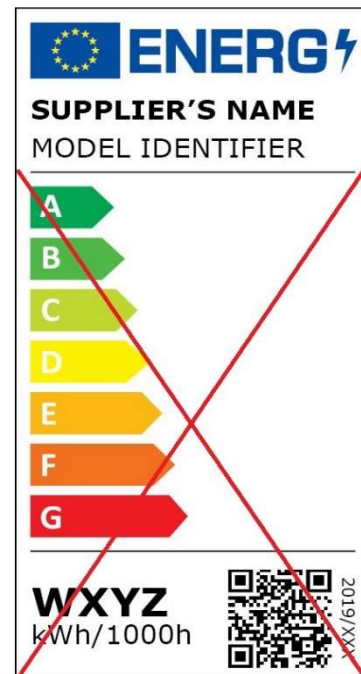

zwom
LED-LICHT-TECHNOLOGIE
www.led-zwom.de

22360 CHiLiTec LED Reflektorstrahler Grün 38° 200 Lumen

Leistung	5,0 Watt
Äquivalente Lichtleistung	~ 20,66 Watt
Lichtstrom	200 Lumen
Farbtemperatur	-
Lichtfarbe	Grün
Farbwiedergabeindex	CRI 80
Abstrahlwinkel	38°
Lebensdauer	20.000 Std.
Lumenerhalt	80%
Schaltzyklen - Ein/Aus	20.000x
Startzeit 60% / 100%	<0,5 sec. / <2 sec.
Nennlebensdauerbemessung	L70B50
Leistungsfaktor	>0,55
Quecksilbergehalt	0,0 mg HG
Energieeffizienzklasse	Spezialprodukt (Dekorationsartikel) und nicht Energiekennzeichnungspflichtig.
Lampenform	Reflektorstrahler
Sockel	GU10
Kolbenausführung	Matter Lichtauslass
Dimmbar	Nein
Spannung	220-240 V~ / 50-60 Hz
Verbrauch bei 1.000 Std.	5,0 kWh/bei 1000 Std.
TaMax (°C)	35°
TaMin (°C)	-20°
TcMax (°C)	35°
Markteinführung	Q3.2021
Warentarifnummer	25841852
Bezeichnung	Reflektor GU10 Grün
Artikel Nummer	CT 22360
Kategorie	Reflektorlampen GU10
Linie	Color-Line
Maßangabe	Durchmesser: ~ 50 mm Gesamtlänge: ~ 56 mm Gewicht: ~ 70 g
Entsorgungspflichtig	Ja
Verpackung	Karton / Kunststoff