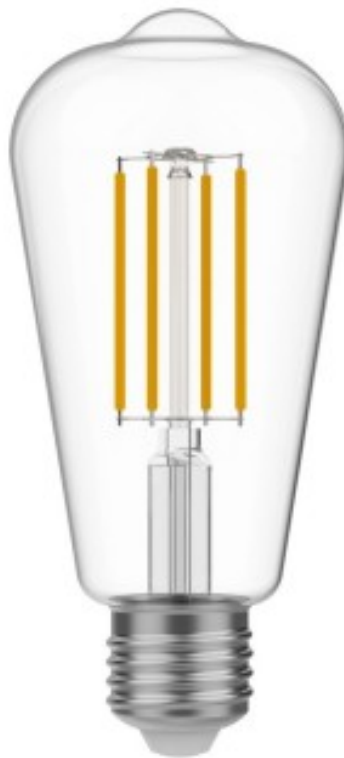

Reference: BB-T02
EAN13: 8050997700119

LED Glühbirne Edison ST64, transparent 7W 806Lm E27 2700K dimmbar - T02

Product short description:

Eine Glühbirne mit der unverwechselbaren Edison Form (ST64), die an alte Fernschröhren erinnert, aber mit moderner LED Filament Technologie ausgestattet ist. Die T02 ist genau richtig, wenn Sie ein dimmbares Produkt mit einer transparenten Oberfläche und einem hervorragenden Preis-Leistungsverhältnis suchen.

Welche Eigenschaften hat diese Glühbirne?

Die T02 ist ideal, wenn man ein helles Ambiente wünscht, in dem die Farben naturgetreu wiedergegeben und die Augen nicht strapaziert werden. Sie hat eine Leistung von 7 Watt, das sind im Vergleich zu herkömmlichen Glühbirnen etwa 60 Watt. Die LED Lampe T02 hat eine Helligkeit von 806 Lumen und liefert ein warmweißes Licht mit 2700K. Ihre langen Filamente sorgen für ein gleichmäßiges Licht, wobei Schattenbereiche weitgehend reduziert werden. Dank der LED Technologie, mit der die Lichtintensität reguliert werden kann, lässt sich die Helligkeit dieser Glühbirne erhöhen oder verringern (dimmbar). Da sie über einen E27 Sockel verfügt, ist sie mit den meisten Lampenfassungen kompatibel und ihr Einsetzen bzw. Auswechseln ein Kinderspiel.

Wo kann diese Glühbirne eingesetzt werden?

Diese Lampe hat ein zeitloses Design und wird Ihrer Beleuchtung -unabhängig vom Einsatzort- Eleganz und Raffinesse

verleihen. Sie kann für die Wandleuchte im Eingangsbereich oder für die Schreibtischlampe im Arbeitszimmer verwendet werden, aber auch der Star eines Kronleuchters im Wohnzimmer sein. Sie passt wirklich in jeden Raum - ob privater oder gewerblicher Natur - und wird ihn mit ihrem warmweißen Licht erfüllen.

Beleuchten Sie Ihre Räume mit der Vintage-Eleganz der Edison ST64 Glühlampe (7W 806Lm E27 und 2700K). Mit ihr kann man ein gemütlich charmantes Ambiente in seinen Räumen schaffen, egal ob in der Wohnung oder den Geschäftslökalen.