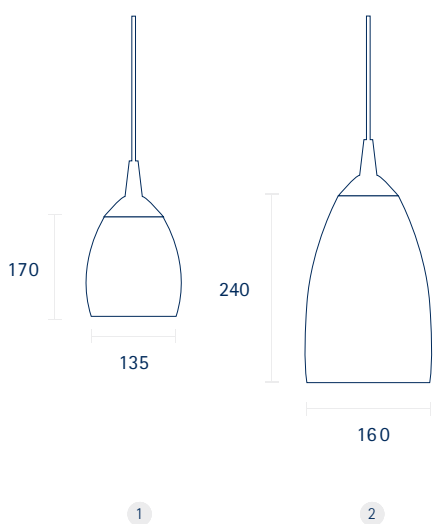

- Klassisch zeitlose Glaspendelleuchten für E27 Retrofit-Leuchtmittel
- Auch kombiniert einsetzbar in Cafés, Restaurants oder im Wohnraum

GLAS PENDANT PENDELLEUCHE

Artikel-Nr.	Ausführung	Volt	Kabellänge	Empfohlenes Leuchtmittel (nicht enthalten, muß separat bestellt werden)	UVP*
1 4620101	ø135 mm, Höhe 170 mm	230	2 m	6136901 7W LED-Filament Rustica Gold E27 2400K DIM A+	99,00 €
2 4620201	ø160 mm, Höhe 240 mm	230	2 m	6118901 7W LED-Filament Globe Gold E27 2400K DIM A+	119,00 €